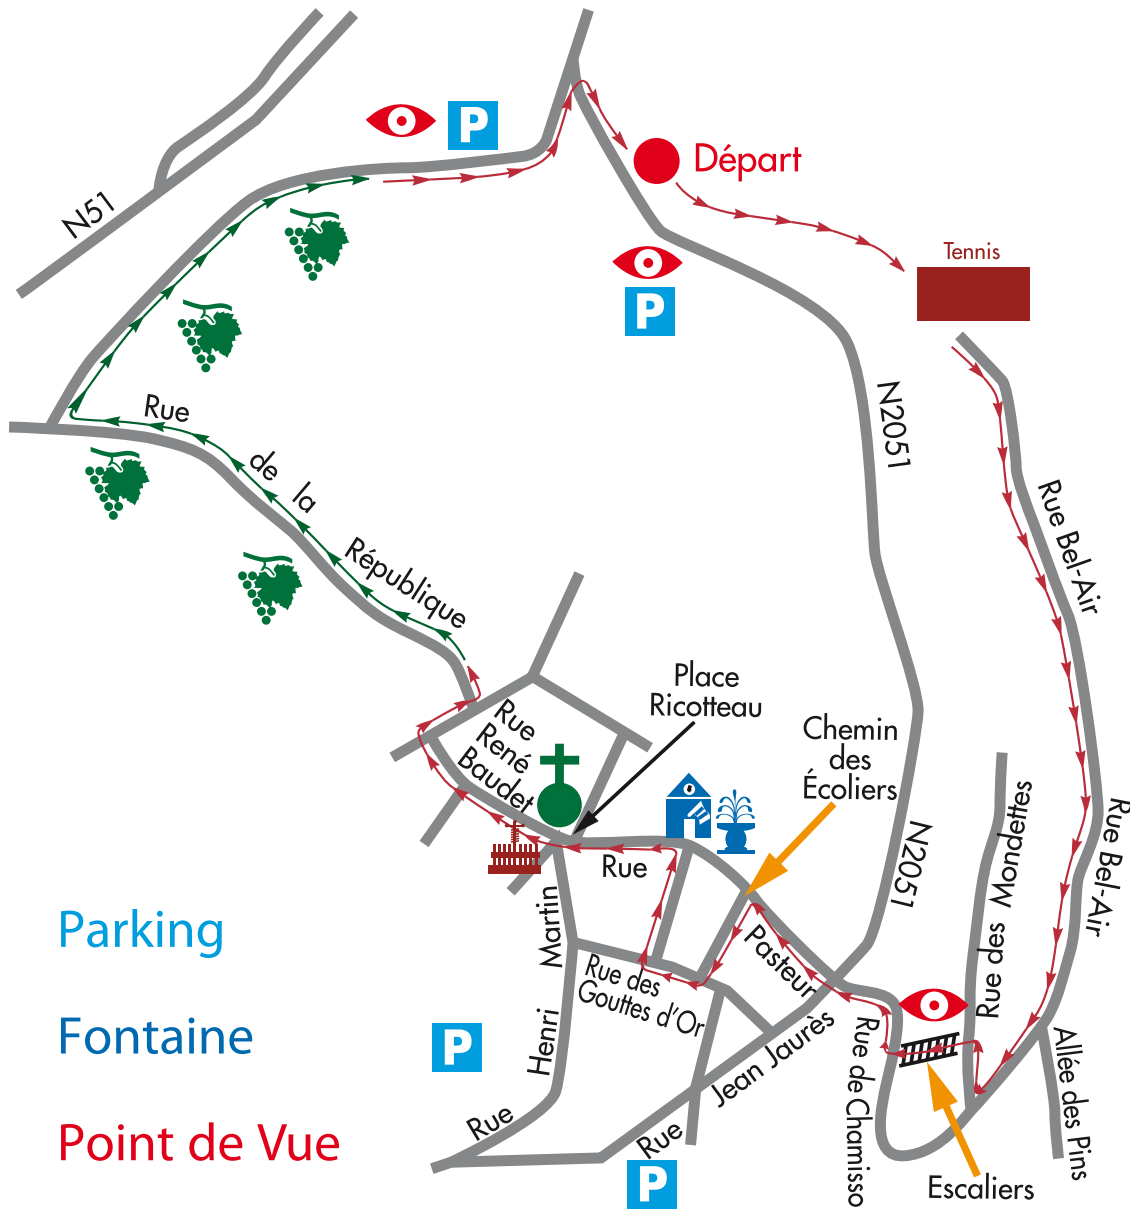

BALADE FLEURIE DE CHAMPILLON

Parking

Fontaine

Point de Vue

Mairie

Eglise

Pressoir

Vignes

Exemple de balisage

Continuité

Mauvaise direction

Bonne balade