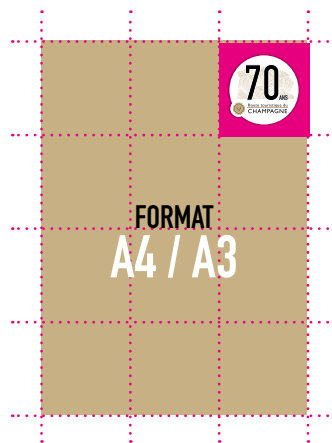

GUIDE D'UTILISATION LOGO 70 ANS DE LA ROUTE TOURISTIQUE DU CHAMPAGNE

RÉFÉRENCES CHROMATIQUES

TYPOGRAPHIES

DIN CONDENSED BOLD

ABCDEFGHIJKLMNOPQRSTUVWXYZ

///

0123456789

abcdefghijklmnopqrstuvwxyz

GILL SANS REGULAR

ABCDEFGHIJKLMNOPQRSTUVWXYZ-

TUVWXYZ ///

0123456789

abcdefghijklmnopqrstuvwxyz

PROPORTIONS & POSITIONNEMENT

VERSIONS COLORÉES

Prioriser l'utilisation
du logo fond blanc

Utilisation du logo fond noir
lorsque l'image du support
est très claire

Utilisation
exceptionnelle

TAILLE MINIMALE D'UTILISATION

Pour une lisibilité
optimale du logo,
ne pas descendre
en dessous de 25 mm
de diamètre