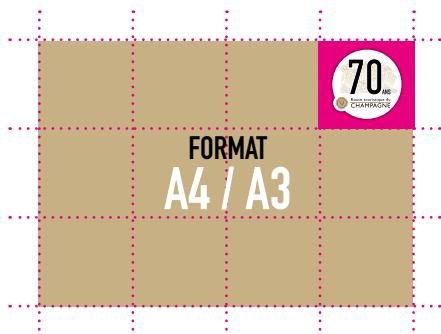

GUIDE D'UTILISATION LOGO 70 ANS DE LA ROUTE TOURISTIQUE DU CHAMPAGNE

RÉFÉRENCES CHROMATIQUES

TYPOGRAPHIES

DIN CONDENSED BOLD

ABCDEFGHIJKLMNOPQRSTUVWXYZ

///

0123456789

abcdefghijklmnopqrstuvwxyz

GILL SANS REGULAR

ABCDEFGHIJKLMNOPQRSTUVWXYZ-

TUVWXYZ ///

0123456789

abcdefghijklmnopqrstuvwxyz

PROPORTIONS & POSITIONNEMENT

VERSIONS COLORÉES

Prioriser l'utilisation
du logo fond blanc

Utilisation du logo fond noir
lorsque l'image du support
est très claire

Utilisation
exceptionnelle

TAILLE MINIMALE D'UTILISATION

Pour une lisibilité
optimale du logo,
ne pas descendre
en dessous de 25 mm
de diamètre